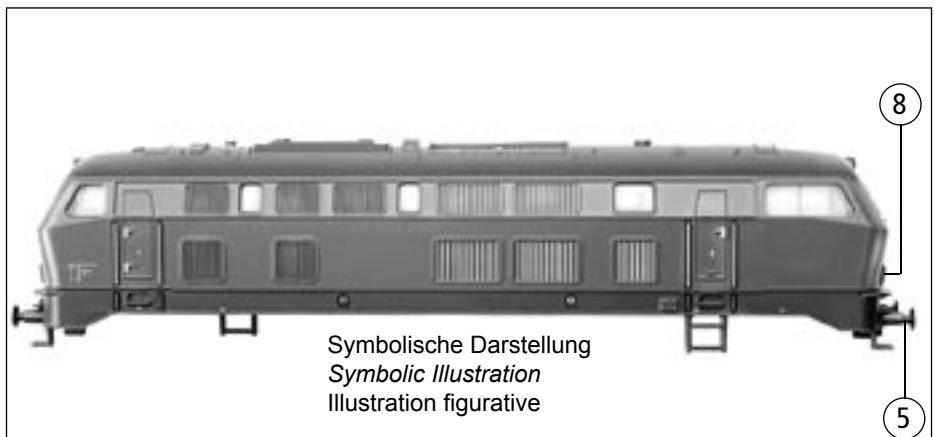

Pos.Nr. Pos.no. Position	Beschreibung Description Désignation	Preisgruppe Price bracket Catégorie de prix	
		Art.-Nr. Art.no. Réf.	
1	Lichtleitstab unten <i>Light transmission below</i>	91406	8
2	Lichtleitstab oben <i>Light transmission bar top</i>	91407	4
3	Brückenstecker <i>Connector</i>	100644	7
4	Drahtlampe 16 V <i>Light bulb 16 V</i>	109321	10
5	Puffer <i>Buffer</i>	110417	2
6	Platine komplett <i>Printed circuit assembly</i>	111741	43
7	Fenstersatz <i>Window-/Light cover set</i>	111744	16
8	Lichtblende <i>Light cover</i>	113924	3
9	Gehäuse komplett Betr.Nr. 2012.016-8 <i>Body assembly Loco no. 2012.016-8</i>	114914	68

~ Wechselstrom / AC

10	Decoder Motorola lastgeregelt <i>Decoder "Motorola" load regulated</i>	10738	---
11	Modulisierung <i>Module isolation</i>	108546	2

11 o. Abb. / no ill.
Modulisierung
Module isolation