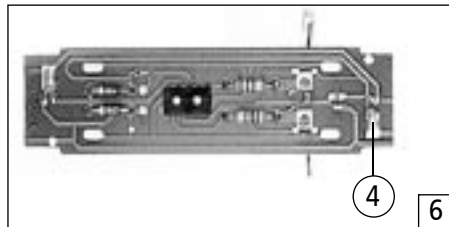

Pos.Nr. Pos.no. Position	Beschreibung Description Désignation	Preisgruppe Price bracket Catégorie de prix	
		Art.-Nr. Art.no. Réf.	
1	Lichtleitstab unten <i>Light transmission below</i>	91406	8
2	Lichtleitstab oben <i>Light transmission bar top</i>	91407	4
3	Brückenstecker <i>Connector</i>	100644	7
4	Drahtlampe 16 V <i>Light bulb 16 V</i>	109321	10
5	Puffer <i>Buffer</i>	110417	2
6	Platine komplett <i>Printed circuit assembly</i>	111741	43
7	Fenstersatz <i>Window-/Light cover set</i>	111744	16
8	Lichtblende <i>Light cover</i>	113924	3
9	Gehäuse komplett Betr.Nr. 2012.016-8 <i>Body assembly Loco no. 2012.016-8</i>	114914	68

**~ Wechselstrom / AC**

10	Decoder Motorola lastgeregelt <i>Decoder "Motorola" load regulated</i>	10738	---
11	Modulisierung <i>Module isolation</i>	108546	2

11 o. Abb. / no ill.  
Modulisierung  
Module isolation

Pos.Nr. Pos.no. Position	Beschreibung Description Désignation	Preisgruppe Price bracket Catégorie de prix	
		Art.-Nr. Art.no. Réf.	
1	Hafringesatz Traction tyre set	40069	---
2	Schraube 2 x 9,5 Screw 2 x 9,5	85799	2
3	Schneckenzahnrad Worm gear	86490	4
4	Zahnrad z=17 Gear T=17	86520	2
5	Kardanwelle Cardan shaft	87099	3
6	Kardanschale lang Cardan bearing long	87100	3
7	Standardkupplung Standard coupling	89246	5
8	Schneckenachslager Worm axle bearing	89749	6
9	Radkontakt Wheel current contact strip	89943	2
10	Schneckensatz Worm set	105073	24
11	Zahnrad z=17; m 0,4 Gear T=17; m 0,4	109251	2
12	Motor Motor	112137	57
13	Radsatz ohne Haftringe Wheelset without traction tires	112462	18
14	Radsatz mit 2 Haftringen Wheelset with 2 traction tires	112463	20
15	Zwischenzahnrad z=18; m 0,4 Gear T=18; m 0,4	112464	2
16	Rahmen Main frame	112465	30
17	Distanzplättchen Spacer	113017	3
18	Werkzeugkasten Tool kit	110412	3
19	Getriebebesatz Gear part	113922	20
20	Kupplungshalter Coupling holder	113923	3
21	Anlaufscheibe 4x2,1x0,1 Washer disc	113942	2