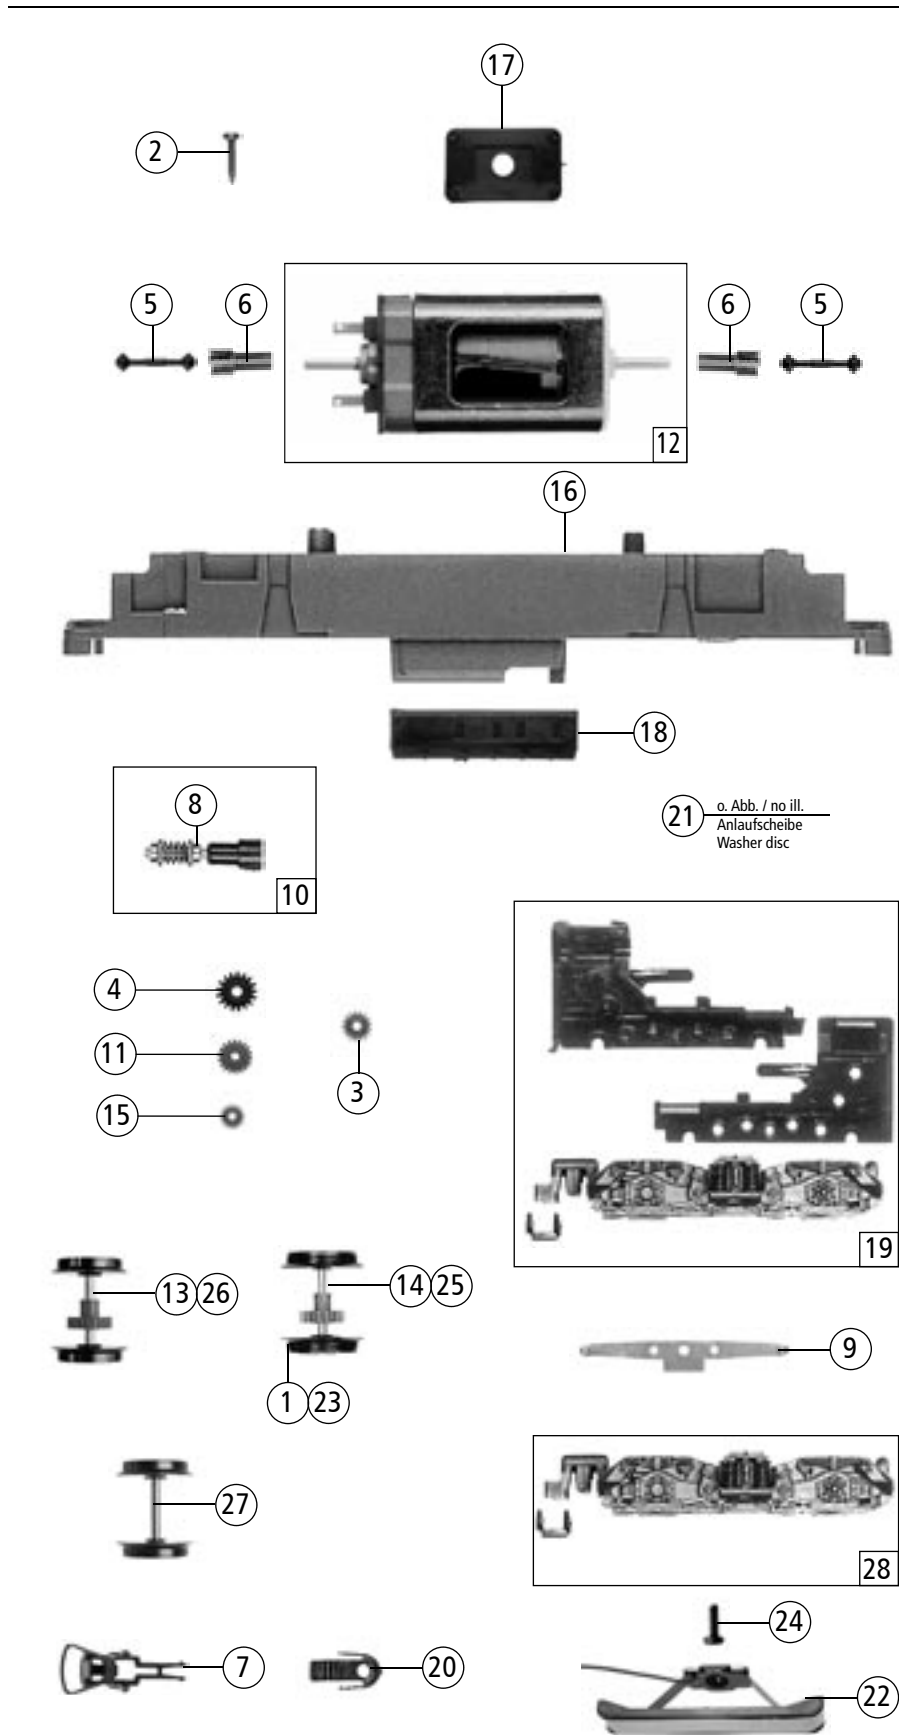

Pos.Nr. Pos.no. Position	Beschreibung Description Désignation	Preisgruppe Price bracket Catégorie de prix	
		Art.-Nr. Art.no. Réf.	
1	Hafringesatz Traction tyre set	40069	---
2	Schraube 2 x 9,5 Screw 2 x 9,5	85799	2
3	Schneckenzahnrad Worm gear	86490	4
4	Zahnrad z=17 Gear T=17	86520	2
5	Kardanwelle Cardan shaft	87099	3
6	Kardanschale lang Cardan bearing long	87100	3
7	Standardkupplung Standard coupling	89246	5
8	Schneckenachslager Worm axle bearing	89749	6
9	Radkontakt Wheel current contact strip	89943	2
10	Schneckensatz Worm set	105073	24
11	Zahnrad z=17; m 0,4 Gear T=17; m 0,4	109251	2
12	Motor Motor	112137	57
13	Radsatz ohne Haftringe Wheelset without traction tires	112462	18
14	Radsatz mit 2 Haftringen Wheelset with 2 traction tires	112463	20
15	Zwischenzahnrad z=18; m 0,4 Gear T=18; m 0,4	112464	2
16	Rahmen Main frame	112465	30
17	Distanzplättchen Spacer	113017	3
18	Werkzeugkasten Tool kit	110412	3
19	Getriebebesatz Gear part	113922	20
20	Kupplungshalter Coupling holder	113923	3
21	Anlaufscheibe 4x2,1x0,1 Washer disc	113942	2

~ Wechselstrom / AC

22	Flüsterschleifer Whisper wiper	40064	---
23	Hafringesatz Set with traction tires	40074	---
24	Schraube M 1,5x5 Screw M 1,5x5	108137	2
25	Radsatz mit Haftringen Wheelset with traction tires	112322	20
26	Radsatz Wheelset	112323	18
27	Radsatz ohne Zahnrad Wheelset without gear	112685	16
28	Drehgestellblende für Schleifer Bogie frame for wiper	114915	25

Ersatzteile erhalten Sie bei Ihrem Fachhändler, Ihrer Landesvertretung, oder bei:
You can order your Replacement Parts at your local dealer, your country representative, or:
Passez commande des pièces détachées chez votre détaillant, chez le S.A.V. de votre importateur national ou en direct au S.A.V. ROCO:

ROCO Modellsenspielwaren VertriebsgmbH & Co. Handels KG
— Service —
Georg-Wrede-Straße 49, D-83395 Freilassing
☎ +49 / (0)86 54 / 47 63 0
Fax: +49 / (0)86 54 / 47 63 50
E-Mail: service@roco-online.de