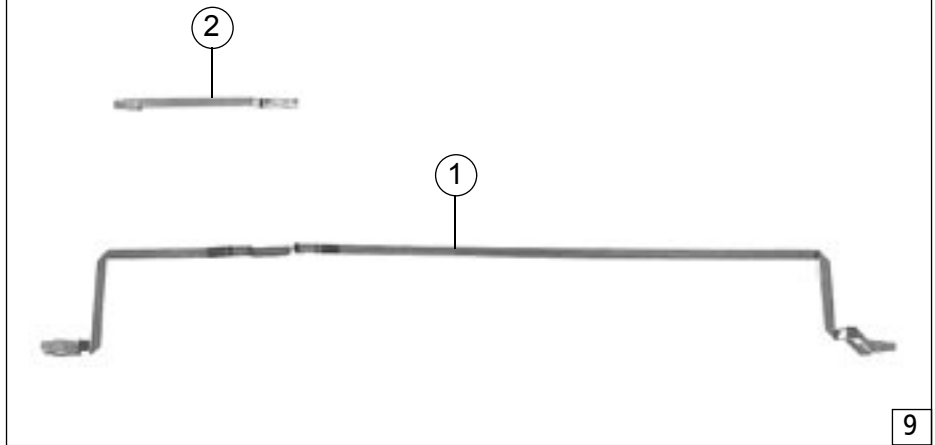

Pos.Nr. Pos.no. Position	Beschreibung Description Désignation	Preisgruppe Price bracket Catégorie de prix	
		Art.-Nr. Art.no. Réf.	
1	Lichtleitstab unten <i>Light transmission below</i>	91406	8
2	Lichtleitstab oben <i>Light transmission bar top</i>	91407	4
3	Brückenstecker <i>Connector</i>	100644	7
4	Drahtlampe 16 V <i>Light bulb 16 V</i>	109321	10
5	Puffer <i>Buffer</i>	110417	2
6	Platine komplett <i>Printed circuit assembly</i>	111741	43
7	Fenstersatz <i>Window-/Light cover set</i>	111744	16
8	Lichtblende <i>Light cover</i>	113924	3
9	Gehäuse komplett Betr.Nr. 2012.016-8 <i>Body assembly Loco no. 2012.016-8</i>	114914	68

**~ Wechselstrom / AC**

10	Decoder Motorola lastgeregelt <i>Decoder "Motorola" load regulated</i>	10738	---
11	Modulisierung <i>Module isolation</i>	108546	2

11 o. Abb. / no ill.  
Modulisierung  
Module isolation

Pos.Nr. Pos.no. Position	Beschreibung Description Désignation	Preisgruppe Price bracket Catégorie de prix	
		Art.-Nr. Art.no. Réf.	
1	Hafringesatz Traction tyre set	40069	---
2	Schraube 2 x 9,5 Screw 2 x 9,5	85799	2
3	Schneckenzahnrad Worm gear	86490	4
4	Zahnrad z=17 Gear T=17	86520	2
5	Kardanwelle Cardan shaft	87099	3
6	Kardanschale lang Cardan bearing long	87100	3
7	Standardkupplung Standard coupling	89246	5
8	Schneckenachslager Worm axle bearing	89749	6
9	Radkontakt Wheel current contact strip	89943	2
10	Schneckensatz Worm set	105073	24
11	Zahnrad z=17; m 0,4 Gear T=17; m 0,4	109251	2
12	Motor Motor	112137	57
13	Radsatz ohne Haftringe Wheelset without traction tires	112462	18
14	Radsatz mit 2 Haftringen Wheelset with 2 traction tires	112463	20
15	Zwischenzahnrad z=18; m 0,4 Gear T=18; m 0,4	112464	2
16	Rahmen Main frame	112465	30
17	Distanzplättchen Spacer	113017	3
18	Werkzeugkasten Tool kit	110412	3
19	Getriebebesatz Gear part	113922	20
20	Kupplungshalter Coupling holder	113923	3
21	Anlaufscheibe 4x2,1x0,1 Washer disc	113942	2